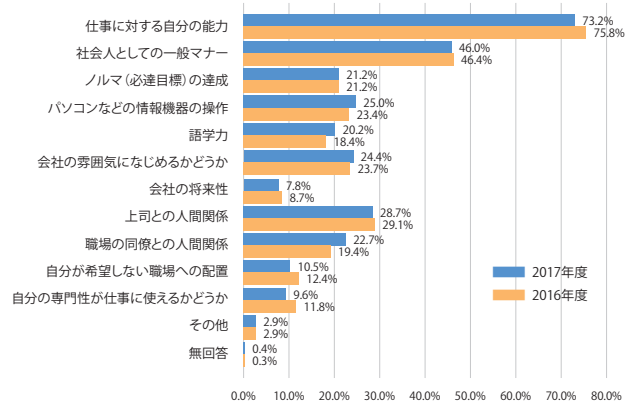

東京商工会議所が「平成29年度 中堅・中小企業の新入社員の意識調査」※の結果を発表しました。

※調査は3月31日～4月14日、同所開催の新入社員研修を受講した中堅・中小企業の新入社員1,042名(男性653名、女性388名、不明1名)を対象にアンケートを実施

入社した会社を選んだ理由は「仕事の内容」「職場の雰囲気」「入社した会社を選んだ理由」については、「仕事の内容がおもしろそう」(44.2%)、「職場の雰囲気が良かった」(39.3%)、「自分の能力・個性を活かせる」(37.0%)の3つが、依然としてトップ3を独占。次いで「採用担当者・社員に好感が持てた」(29.6%)、「安定性がある」(25.9%)と続き、仕事内容や安定的に働けることに加え、人間関係を重視する傾向が見受けられました。

東京商工会議所発表「入社した会社を選んだ理由(3つまで選択)」

仕事をしていく上での不安は「自分の能力」「人間関係」

「仕事をしていく上での不安」を聞くと、今年度も「仕事に対する自分の能力」(73.2%)が最多に。以降、「社会人としての一般マナー」(46.0%)、「上司との人間関係」(28.7%)また、こちらでも男女ともに人間関係に不安を感じている結果がでました。

東京商工会議所発表「仕事をしていく上での不安(3つまで選択)」

このような結果から、学生が求める情報の提供と不安を取り除く材料が必要だということがわかります。仕事の内容だけでなく、自分が勤めたときのイメージが浮かびやすいように、職場環境、雰囲気、社員の人柄、社風など会社案内だけでは伝えきれない、補足資料を用意できるかどうかで、私たちが求める人材を引き寄せることが可能になると考えます。そんなときに便利なツールが「社長の理」です。

販売開始以来、多くのお客様からご好評を頂いております。現在、お客様のご要望でリクルート用に部署の先輩やリーダーを取り上げた内容のものを制作中です。今からでも春からの会社説明会に間に合います。詳しい資料ございます。営業担当にお尋ねください。