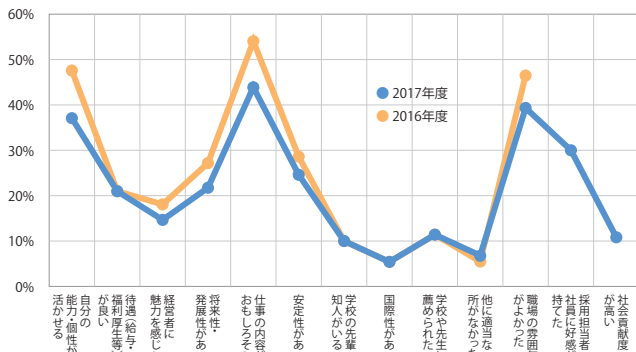

月刊 MARUSHO

2018年 3月号

丸庄発、選りすぐりの情報をお届けします。

今からでも間に合う採用対策はこちらです。

良い人材を 確保したいなら 社長の理を お勧めします。

▲多くの企業様から
ご好評を頂いております

3月に入り、就活の会社説明会などが解禁となりました。人事の方はお忙しいことと存じます。

皆さんがより良い人材を確保するために、工夫されていることは何でしょうか？

東京商工会議所が「平成29年度 中堅・中小企業の新入社員の意識調査」※の結果を発表しました。

※調査は3月31日～4月14日、同所開催の新入社員研修を受講した中堅・中小企業の新入社員1,042名(男性653名、女性388名、不明1名)を対象にアンケートを実施

入社した会社を選んだ理由は「仕事の内容」「職場の雰囲気」「入社した会社を選んだ理由」については、「仕事の内容がおもしろそう」(44.2%)、「職場の雰囲気が良かった」(39.3%)、「自分の能力・個性を活かせる」(37.0%)の3つが、依然としてトップ3を独占。次いで「採用担当者・社員に好感が持てた」(29.6%)、「安定性がある」(25.9%)と続き、仕事内容や安定的に働けることに加え、人間関係を重視する傾向が見受けられました。