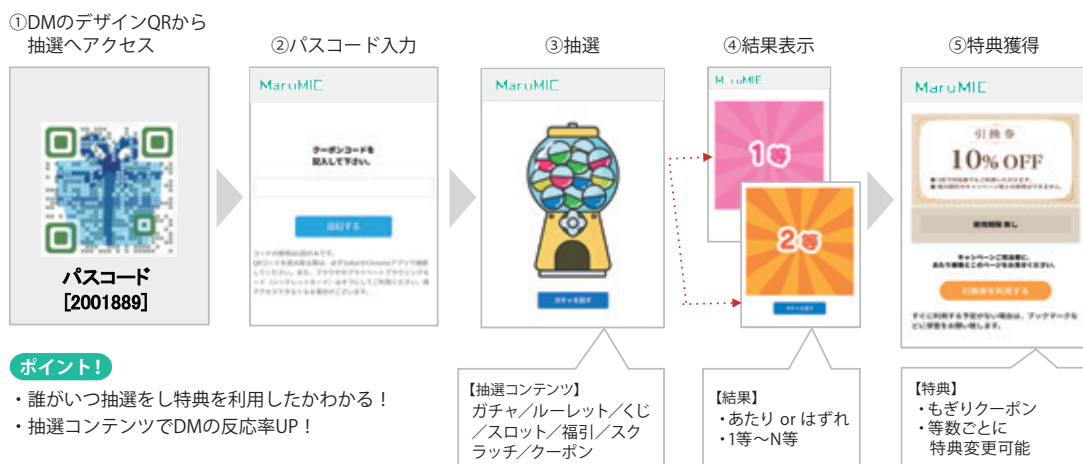

さらに配布済みの印刷物のQRコードはそのまま、リンク先のコンテンツ内容を変更できる為、タイムリーに情報を提供する事ができます。

【抽選コンテンツ】

ガチャ

おみくじ

ルーレット

他にも
福引き
スロット
クーポン
スクラッチ
なども
ありますルーレットの
サンプルです。
お試しください

【フォーム】

- ・ユーザーが回答した場合に、管理者にメールで通知
- ・リアルタイムでフォームの回答状況を把握することが可能

【スマホLP】

- ・作成したコンテンツとの紐付けも可能
- ・地図やSNSとの連動やYouTubeコンテンツの埋込も可能

【スタンプラリー】

- ・スタンプ設置場所をMAP表示させる事が可能
- ・QRカメラの設置機能有
- ・Youtubeコンテンツの埋込みも可能

お悩み③ 結果が見えづらい、効果が掴めない

▶ まるミエなら印刷物の効果測定ができる

デジタルコンテンツを提供する事でログがリアルタイムで取得できます。

直感的な分析画面でGoogleアナリティクスとも連携しており、例えば抽選コンテンツの場合では、いつ抽選したか、どんな結果が出てクーポンをいつ利用したかまで把握することができます。

また、アクセス数やユーザー数、利用ブラウザ、年齢、性別、地域などを含め利用状況の把握が可能で、今まで取得不可能だった印刷物の効果測定を行うことができます。

CSVデータもご提供できます

— 想定実施例 — アンケート回答特典で抽選ガチャに挑戦！

— 想定実施例 — 会員限定、新商品発売告知DM。全員に当たるお店で使えるプレゼントガチャ

展示会・イベント向け

「まるガチャ」お試しキャンペーン

キャンペーン期間
3月31日まで

展示会やイベント会場内にデザインQR入りのポスターやパネルを設置、特別な機材を用意する必要なく非接触でスマホ抽選ガチャができ、その場でノベルティなどの引換券を発行できます。

デザインQRにより集客率もアップし、会場内でのコミュニケーションのきっかけ作りとしても役立ちます。