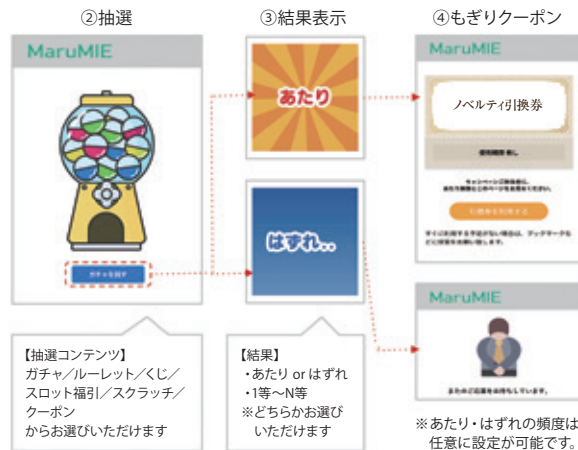

直感的な分析画面でGoogleアナリティクスとも連携しており、例えば抽選コンテンツの場合では、いつ抽選したか、どんな結果が出てクーポンをいつ利用したかまで把握することができます。

また、アクセス数やユーザー数、利用ブラウザ、年齢、性別、地域などを含め利用状況の把握が可能で、今まで取得不可能だった印刷物の効果測定を行うことができます。

CSVデータもご提供できます

— 想定実施例 — アンケート回答特典で抽選ガチャに挑戦！

— 想定実施例 — 会員限定、新商品発売告知DM。全員に当たるお店で使えるプレゼントガチャ

展示会・イベント向け

「まるガチャ」お試しキャンペーン

キャンペーン期間
3月31日まで

展示会やイベント会場内にデザインQR入りのポスターやパネルを設置、特別な機材を用意する必要なく非接触でスマホ抽選ガチャができ、その場でノベルティなどの引換券を発行できます。

デザインQRにより集客率もアップし、会場内でのコミュニケーションのきっかけ作りとしても役立ちます。

また、オプションとしてアンケートフォームと連動する事で、今後の新規見込み客の創出にもお役に立てます。

〈企画実施例〉 来場者限定！ 抽選ガチャで素敵なノベルティが当たる

①ブース内にQRを印刷したポスターを設置
スマホをかざして抽選に参加

デザインQR・抽選コンテンツ制作費

通常価格 ¥33,000のところ

こちらの抽選ガチャで
あたりが出たお客様の中で
先着10名様への限定価格
¥10,000

※デザインQR作成用画像・ヘッダー用データ・フッター情報ご支給

■オプション

アンケートフォーム連動(※質問項目は最大10項目まで)
通常価格¥25,000のところ、キャンペーン期間中は**¥20,000**

ポイント！

- ワンアクションで抽選参加可能
- 器材の設置不要

【本社】
〒120-0034 東京都足立区千住4-16-12
【川口工場】
〒332-0002 埼玉県川口市弥平2-15-24

お問い合わせは
Tel. 03-3881-2131(代)

www.ms-marusho.co.jp
株式会社丸庄 SEARCH