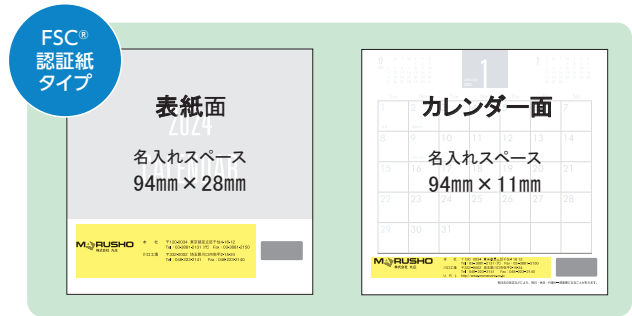

こちらからも
ご注文を承ります

相談できる印刷通販
MaruIRO <https://www.maruiro.com>
まるイロ印刷 検索

グリーンプリンティング認定工場 / FSC® (COC) 森林認証取得工場

通常タイプを環境に配慮したFSC®認証紙に変更できます

- FSCマークが入ります
- 3タイプすべてに対応
- 表紙の色も選べます
- クリアケース (OPP袋入り)

ロゴマークや名前を入れてオリジナルノベルティに

このスペースにロゴマーク・名前・写真が入ります。

社名でもよし！顔写真でもよし！商品写真でもよし！
ご自由にお楽しみください！

- データをご用意ください。
- 名入れデータは、Adobeイラストレータで作成してください。
文字は必ずアウトライン化してください。画像データの解像度は350dpiが適正値です。
それ以下の場合には画像が粗くなります。

価格表 ※表示価格は全て税込・送料込の価格です。

部 数	通常タイプ	FSC®認証紙タイプ	紙フレームタイプ
100個	@250	@260	@460
200個	@240	@250	@440
300個	@220	@230	@420
400個	@210	@220	@400
500個	@200	@210	@380
600個	@180	@190	@360
700個	@160	@170	@340
800個	@150	@160	@320
900個	@140	@150	@300
1000個～	@130	@140	@280